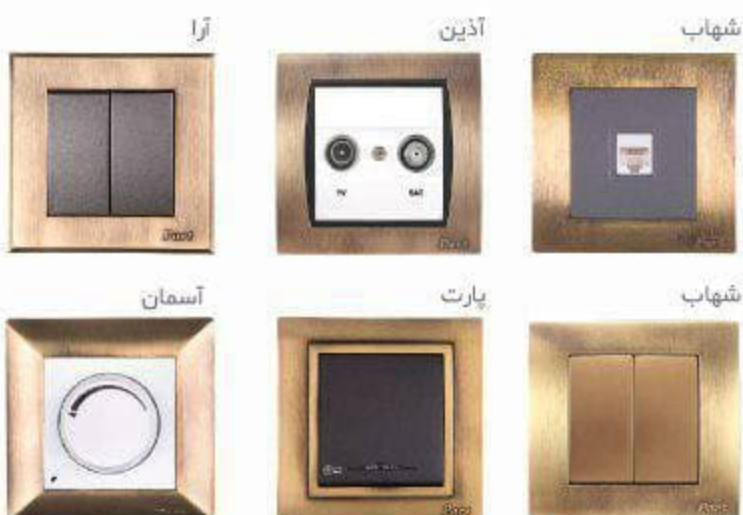

قیمت (ریال)	کد کالا	دیگر قاب های برنزی
۲۰۰,۰۰۰	۵۷۹۸	قاب برنزی پارت
۲۰۰,۰۰۰	۵۳۳۴	قاب برنزی آسمان
۲۴۰,۰۰۰	۶۵۱۶	قاب برنزی آذین
۲۰۰,۰۰۰	۵۷۷۵	قاب برنزی آرا
۲۰۰,۰۰۰	۵۸۱۸	قاب برنزی شهاب