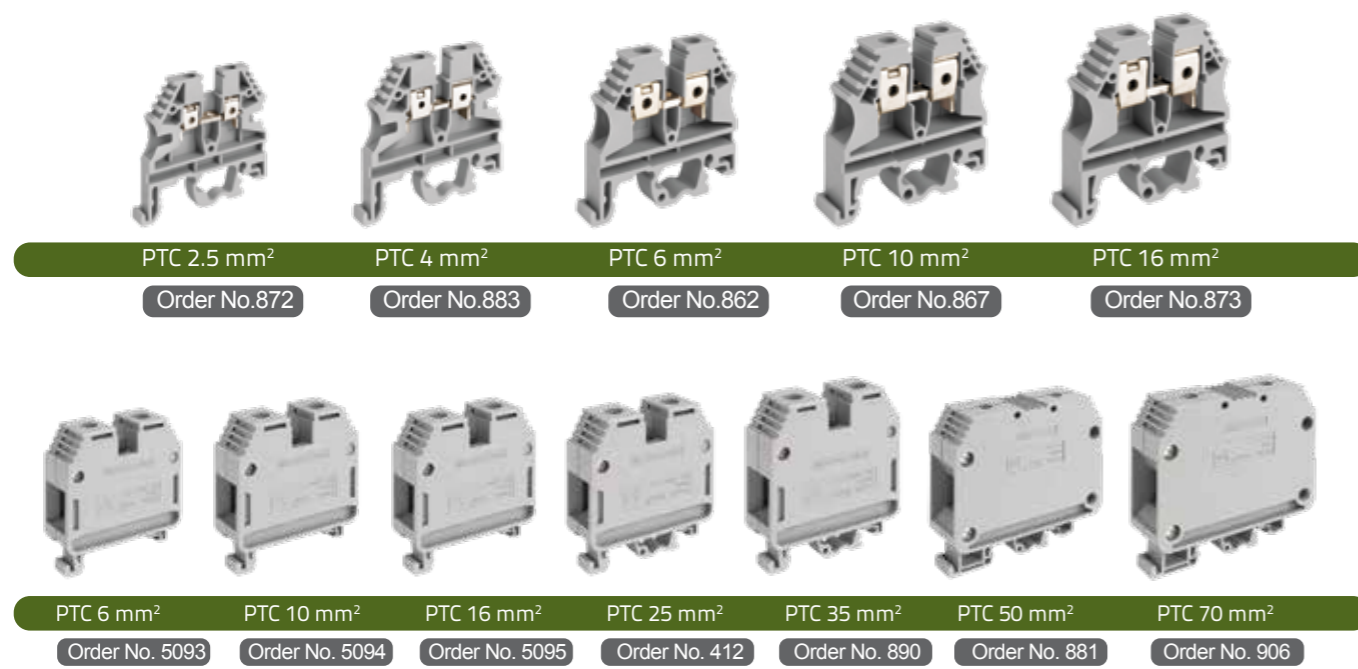

Terminal Blocks | PET Series Клеммные колодки / Серии PET

محطة السكك الحديدية

Features of PTC terminal blocks:

- Suitable for various cross-section and type of conductor, Solid, stranded or flexible.
- Combination foot permits mounting onto G32 and TH35 rails.
- Clamping yoke designed to resist vibration, steel zinc-plated and yellow chromated.
- Reliable connection of the conductor without any special preparation.
- Connect and disconnect of the Conductor by using a Screw - driver.
- Wide, funnel - shaped cable entry, closed on four sides, guides the conductor into the clamp prevent wire fraying .

model	PTC 2.5	PTC 4	PTC 6	PTC 10	PTC 16	PTC 25	PTC 35	PTC 50	PTC 70
Voltage (V) / Impulse voltage (kv)	630/6	630/6	630/6	630/6	750/8	750/8	750/8	750/8	750/8
Current (A)	24	32	41	57	76	101	125	150	195
Cross-Section (mm²)	2.5	4	6	10	16	25	35	50	70
Solid (mm²)	0.5 - 4	0.5 - 4	0.5 - 10	0.5 - 16	0.5 - 16	0.5 - 16	1.5 - 16	6 - 16	10 - 16
Multi Stranded (mm²)	0.5 - 4	0.5 - 4	0.5 - 10	0.5 - 16	0.5 - 16	0.5 - 25	1.5 - 35	6 - 50	10 - 70
Flexible (mm²)	0.5 - 2.5	0.5 - 4	0.5 - 6	0.5 - 10	0.5 - 16	0.5 - 25	1.5 - 35	10 - 50	10 - 70
American wire Gauge (AWG)	20-12	20-12	20-8	20-6	20-4	20-3	14 - 1	8 - 0	6 - 2/0
IEC Test Gauge	A3	A4	A5	B6	B7	B8	B9	B10	B10
Stripping Length (mm)	10	12	12	12	12.3	12.3	14.5	20	19
Clamping Screw	M2.6	M3	M3.5	M4	M4	M5	M6	M8	M8
Tightening Torque (N.m)	0.4	0.5	1.2	1.5	1.5	2.5	3.5	4.5	4.5

Terminal Blocks | Colours Клеммные колодки / Цвета

حُزم و ألوان المحطة

can be used with mounting rail TH35 and for PTC2.5 we use G32 eight different colours give users chance to group up control line current and voltage.