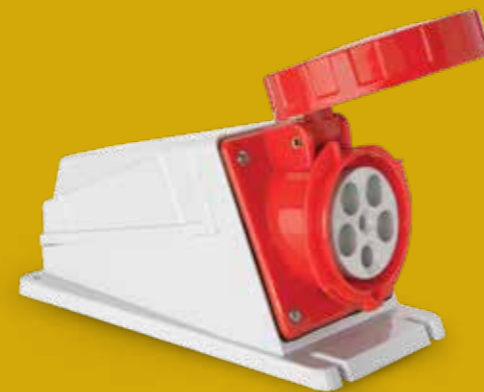

Order No.936