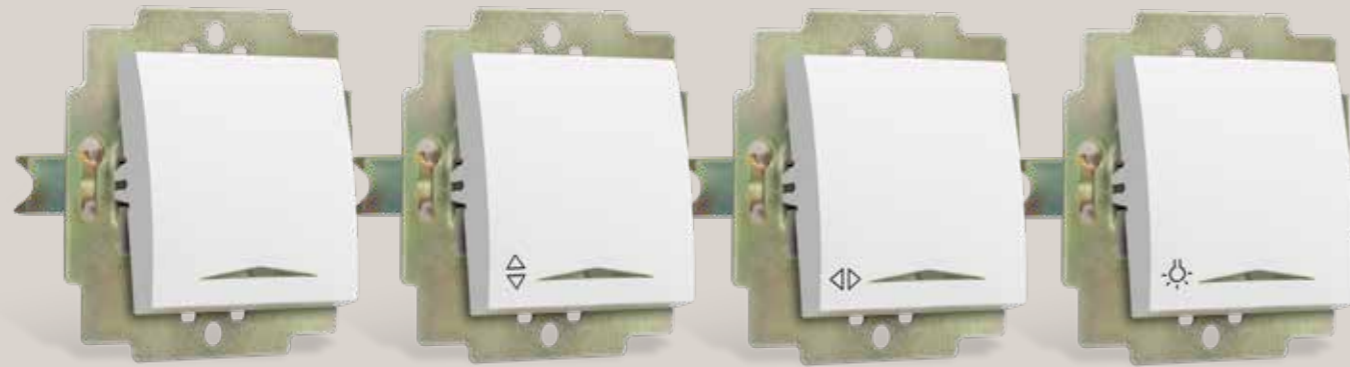

أول من أنتج المآخذ الكهربائية السيراميكية في إيران

**Mahtab**  
Series

**Crystal**  
Series

Flush Mounted

Surface Mounted

Switches and sockets outlets (domestic)  
 Встроенные выключатели и штепсельные розетки

مفاتيح و مأخذ الكهرباء المنزلية

1-GANG SWITCH WITH LENS      TWO WAY SWITCH      TWO WAY REVERSING SWITCH      1- GANG PUSH SWITCH WITH SYMBOL "LIGHT"

SOCKET-OUTLET WITHOUT EARTH      SOCKET-OUTLET WITHOUT EARTH AND WITH SAFELY SHUTTER      SOCKET-OUTLET WITH EARTH CONTACT      SOCKET-OUTLET WITH EARTH CONTACT AND SAFETY SHUTTER