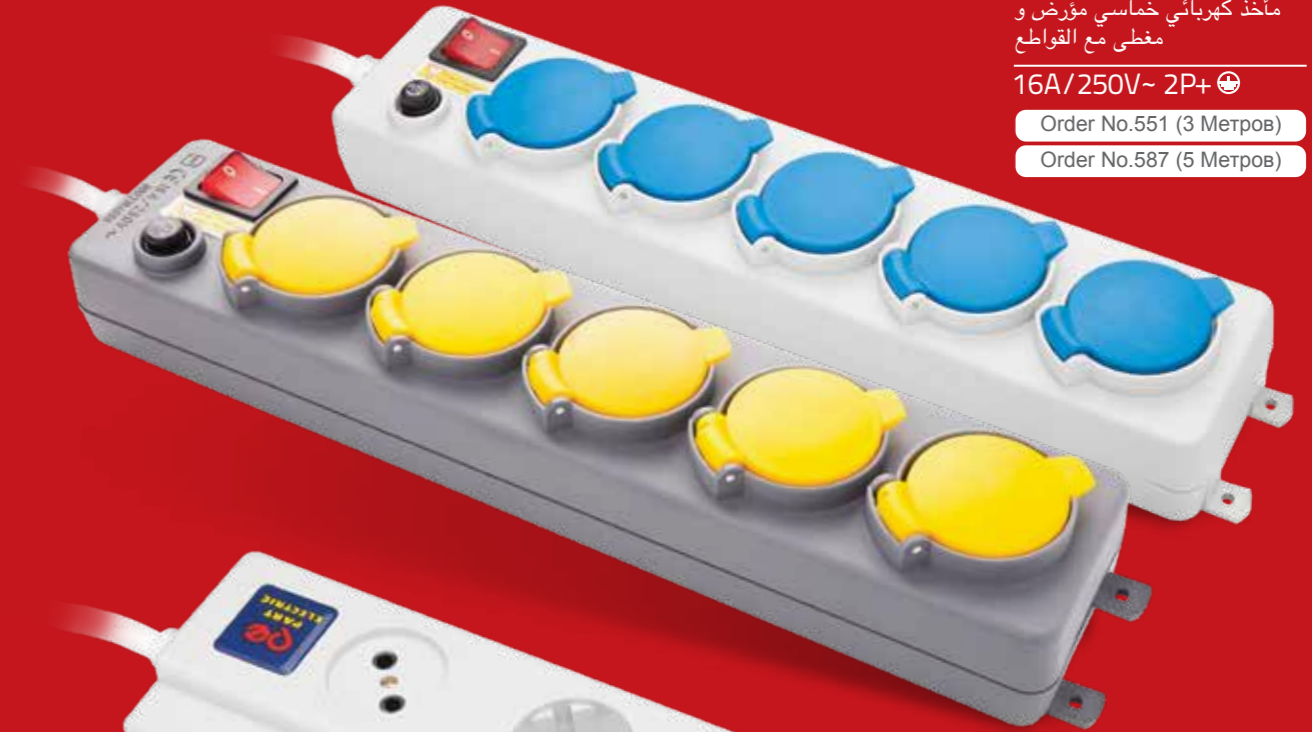

Socket Outlet | Protected with door & Fuse
Розетка с защитной крышкой и предохранителем

منبع كهربائي متعدد المآخذ المغطاة ومع القواطع

5 way Socket Outlets
with door & fuse

Розетка 5-местная с заземлением с крышкой, выключателем и предохранителем

مآخذ كهربائي خماسي مؤرض و مغطى مع القواطع

16A/250V~ 2P+ ⊕

Order No.551 (3 Метров)

Order No.587 (5 Метров)