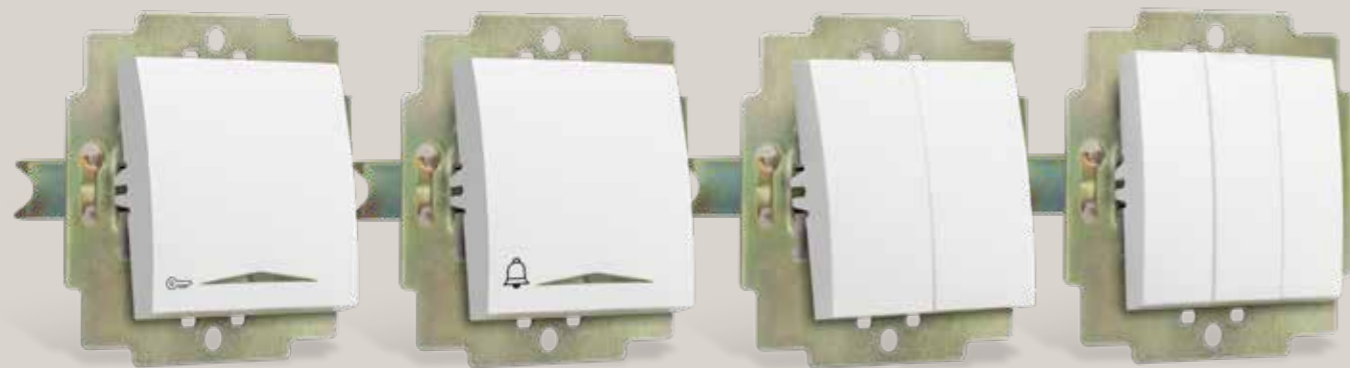

أول من أنتج المآخذ الكهربائية السيراميكية في إيران

**Mahtab**  
Series

**Crystal**  
Series

Flush Mounted

Surface Mounted

Switches and sockets outlets (domestic)  
 Встроенные выключатели и штепсельные розетки

مفاتيح و مأخذ الكهرباء المنزلية

1-GANG SWITCH WITH LENS      TWO WAY SWITCH      TWO WAY REVERSING SWITCH      1- GANG PUSH SWITCH WITH SYMBOL "LIGHT"

SOCKET-OUTLET WITHOUT EARTH      SOCKET-OUTLET WITHOUT EARTH AND WITH SAFELY SHUTTER      SOCKET-OUTLET WITH EARTH CONTACT      SOCKET-OUTLET WITH EARTH CONTACT AND SAFETY SHUTTER