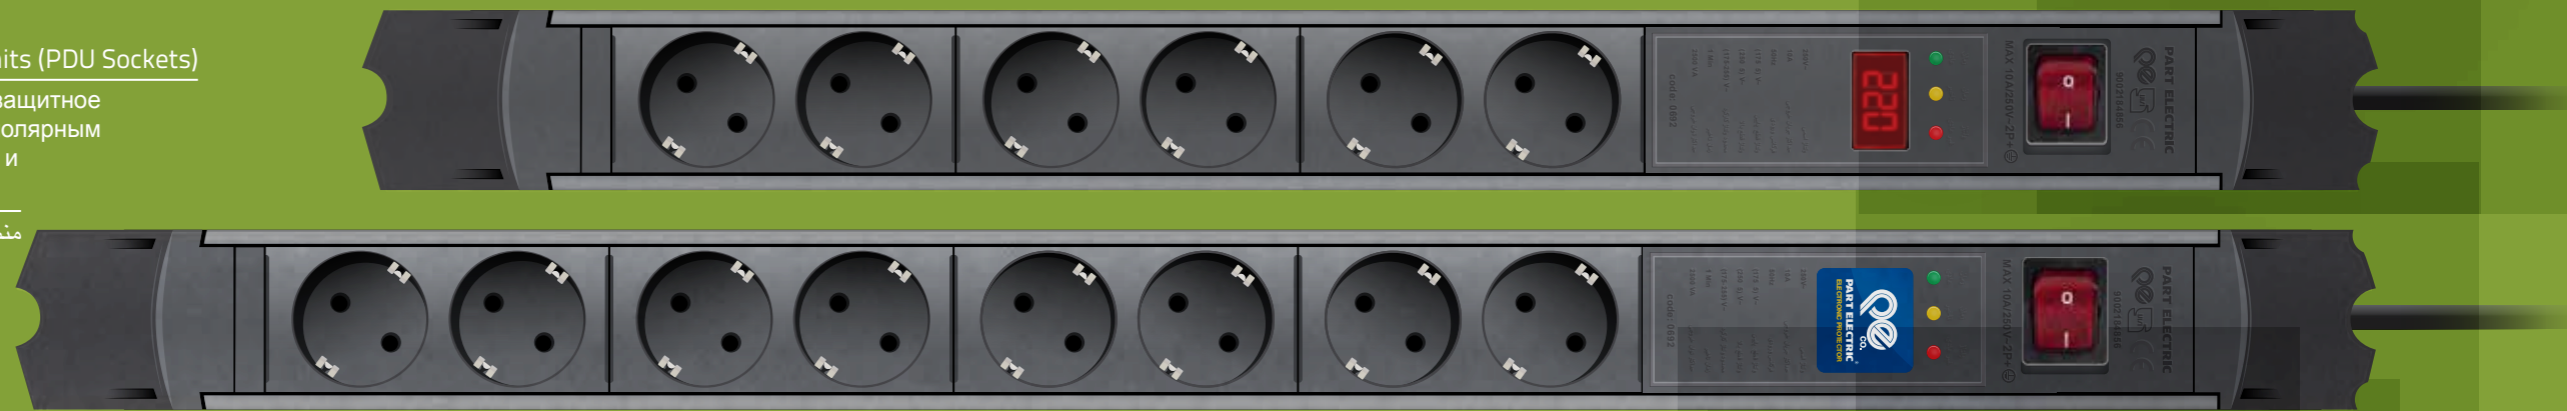

منبع الكهرباء السيار الرفيع متعدد المآخذ

Azin Series
6 & 8 Way Power Distribution Units (PDU Sockets)

6-местное и 8-местное стоечное защитное устройство для компьютера с биполярным выключателем (с пластмассовым и металлическим основанием)

منظم كهرباء سيار رفيع للكمبيوتر ستة مآخذ وثمانية مآخذ بمفتاح دوبلكس (مع قاعدة تثبيت بلاستيكية و معدنية)

MAX. 10A250V~2P+⊕

Order No.5143 (1.8 متر) 6Ways

Order No.5144 (1.8 متر) 8Ways