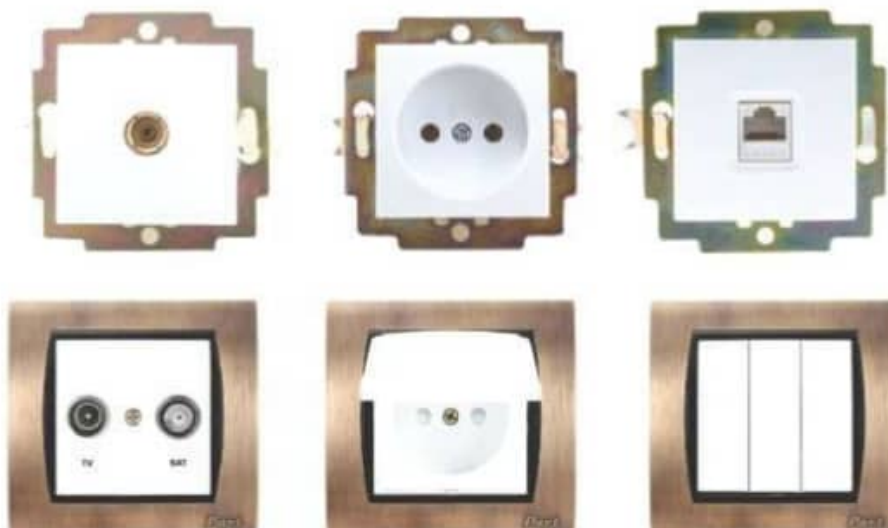

کد کالا	قیمت (ریال)	تعداد در کالری	تعداد در جور	کد کالا	قیمت (ریال)	تعداد در کالری	تعداد در جور	توضیحات
۴۰۴۰	۱۵۶,۰۰۰	۲۰۰	-	-	-	-	-	مکانیزم کلید و پریز جور با مغزی سرامیک آذین
۴۰۳۹	۱۴۵,۰۰۰	۲۰۰	-	-	-	-	-	مکانیزم کلید و پریز جور با مغزی پلی کربنات آذین
۴۰۲۱	۱۳۰,۰۰۰	۲۰۰	۸۰	۵۸۳۷	۱۱۰,۰۰۰	-	-	مکانیزم پریز بدون ارت سفید با مغزی پلی کربنات آذین
۴۰۲۲	۱۴۸,۰۰۰	۲۰۰	-	۵۸۳۶	۱۳۲,۰۰۰	-	-	مکانیزم پریز ارت دار سفید با مغزی پلی کربنات آذین
۴۰۲۳	۱۵۴,۰۰۰	۲۰۰	۸۰	۵۸۱۳	۱۱۵,۰۰۰	-	-	مکانیزم پریز بدون ارت با مغزی سرامیک آذین
۴۰۲۴	۱۷۲,۰۰۰	۲۰۰	-	۵۸۳۸	۱۳۸,۰۰۰	-	-	مکانیزم پریز ارت دار با مغزی سرامیکی سفید آذین
۴۱۰۷	۱۶۸,۰۰۰	۲۰۰	-	۵۱۳۴	۱۴۵,۰۰۰	-	-	مکانیزم پریز دربدار با قفل کودک
۴۱۰۸	۱۸۶,۰۰۰	۲۰۰	-	۵۱۱۳	۱۶۰,۰۰۰	-	-	مکانیزم پریز ارتدار دربدار با قفل کودک
۴۰۱۱	۱۵۲,۰۰۰	۲۰۰	۵۰	۵۸۴۰	۱۲۰,۰۰۰	-	-	مکانیزم کلید تک پل سفید آذین
۴۰۱۲	۱۵۶,۰۰۰	۲۰۰	۳۰	۵۸۴۱	۱۴۴,۰۰۰	-	-	مکانیزم کلید دو پل سفید آذین
۴۰۱۳	۲۴۲,۰۰۰	۲۰۰	-	۵۸۵۴	۲۰۱,۰۰۰	-	-	مکانیزم کلید سه پل سفید آذین
۴۰۱۴	۱۵۴,۰۰۰	۲۰۰	-	۵۸۴۳	۱۳۲,۰۰۰	-	-	مکانیزم کلید زنگ سفید آذین
۴۰۱۵	۱۴۵,۰۰۰	۲۰۰	-	۵۸۴۷	۱۲۷,۰۰۰	-	-	مکانیزم کلید راه پله سفید آذین
۴۰۱۶	۱۵۹,۰۰۰	۲۰۰	۲۰	۵۸۴۲	۱۴۹,۰۰۰	-	-	مکانیزم کلید تبدیل سفید آذین
۴۱۴۴	۶۶۷,۰۰۰	۱۰۰	-	۵۸۵۲	۶۴۴,۰۰۰	-	-	مکانیزم کلید دیمر سفید آذین
۴۰۲۰	۳۰۰,۰۰۰	۱۰۰	-	۵۸۵۳	۲۹۰,۰۰۰	-	-	مکانیزم کلید کولر سفید آذین
۶۵۴۴	۴۱۵,۰۰۰	۱۰۰	-	-	-	-	-	مکانیزم کولر چهار پل با کلید ON و OFF
۴۰۲۷	۲۰۵,۰۰۰	۲۰۰	-	۵۸۴۹	۱۹۵,۰۰۰	-	-	مکانیزم تلفن دو سوکت سفید آذین
۴۰۲۸	۱۴۶,۰۰۰	۲۰۰	۱۰	۵۸۴۶	۱۳۸,۰۰۰	-	-	مکانیزم تلفن دو منظوره سفید آذین
۴۰۲۹	۳۳۰,۰۰۰	۲۰۰	-	۵۸۴۸	۳۲۲,۰۰۰	-	-	مکانیزم پورت شبکه سفید آذین
۴۰۰۸	۲۹۵,۰۰۰	۲۰۰	-	۷۲۳۲	۲۸۰,۰۰۰	-	-	مکانیزم کلید کراکس سفید آذین
۴۰۰۹	۴۱۸,۰۰۰	۲۰۰	-	۵۸۵۱	۴۱۰,۰۰۰	-	-	مکانیزم کلید ملودی سفیدی آذین
۴۰۲۵	۱۶۷,۰۰۰	۲۰۰	۱۰	۵۸۳۴	۱۲۶,۰۰۰	-	-	مکانیزم پریز آنتن سفید آذین