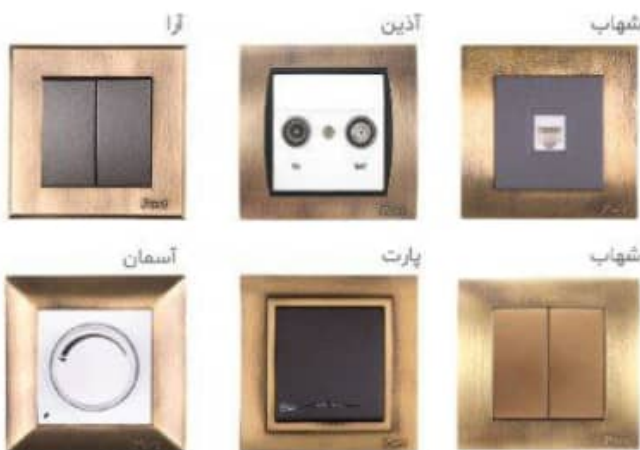

قیمت (ریال)	کد کالا	دیگر قاب های برنزی
۲۳۰,۰۰۰	۵۷۹۸	قاب برنزی پارت
۲۳۰,۰۰۰	۵۳۳۴	قاب برنزی آسمان
۲۷۶,۰۰۰	۶۵۱۶	قاب برنزی آذین
۲۳۰,۰۰۰	۵۷۷۵	قاب برنزی آرا
۲۳۰,۰۰۰	۵۸۱۸	قاب برنزی شهاب