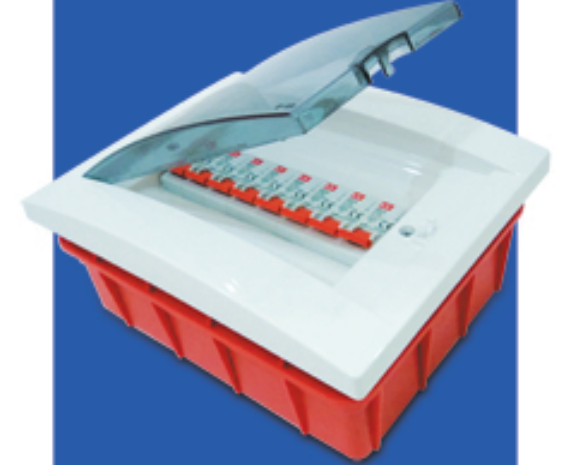

پررق برسارو

Name : S1/ID: FB 2402/IP: 40/Size: 342×312×104mm
Cover : Polycarbonate/Smoked/268×255×22mm/+140c
Aboard Trunk : ABS/White/342×312×32mm/+95c
Base Trunk : PolyStyrene/Orange/335×305×72mm/+95c
Rail : Metal/Silver/225×35×8mm

نام: S1/شناسه: ۲۴۰۲/دمای عملکرد: ۴۰/سایز: ۳۴۲×۳۱۲×۱۰۴ mm
طلق: پلی کربنات / دودی / ۲۶۸×۲۵۵×۲۲ mm / +140c
رویه: ای بی اس / سفید / ۳۴۲×۳۱۲×۳۲ mm / +95c
کفه: پلی استایرن / نارنجی / ۳۳۵×۳۰۵×۷۲ mm / +95c
ریل: فلزی / نقره ای / ۲۲۵×۳۵×۸ mm