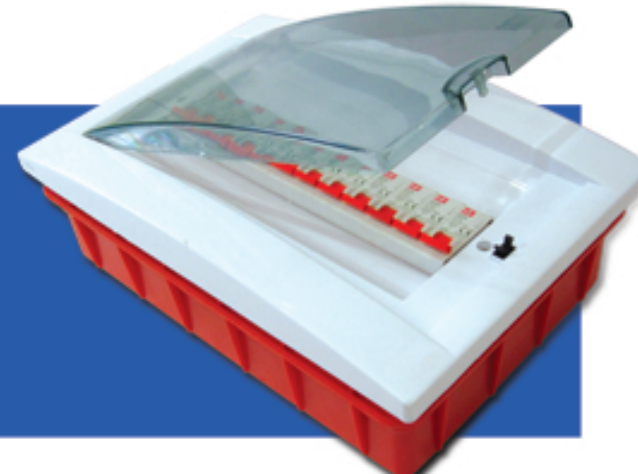

Name : S1/ID: FB 1204/IP: 40/Size: 309×209×99mm
Cover : Polycarbonate/Smoked/265×139×20mm/+140c
Aboard Trunk : ABS/White/309×209×27mm/+95c
Base Trunk : PolyStyrene/Orange/299×204×72mm/+95c
Rail : Metal/Silver/225×35×8mm

نام: S1/شناسه: ۱۲۰۴/دمای عملکرد: ۴۰/سایز: ۳۰۹×۲۰۹×۹۹ mm
طلق: پلی کربنات / دودی / ۲۶۵×۱۳۹×۲۰ mm / +140c
رویه: ای بی اس / سفید / ۳۰۹×۲۰۹×۲۷ mm / +95c
کفه: پلی استایرن / نارنجی / ۲۹۹×۲۰۴×۷۲ mm / +95c
ریل: فلزی / نقره ای / ۲۲۵×۳۵×۸ mm