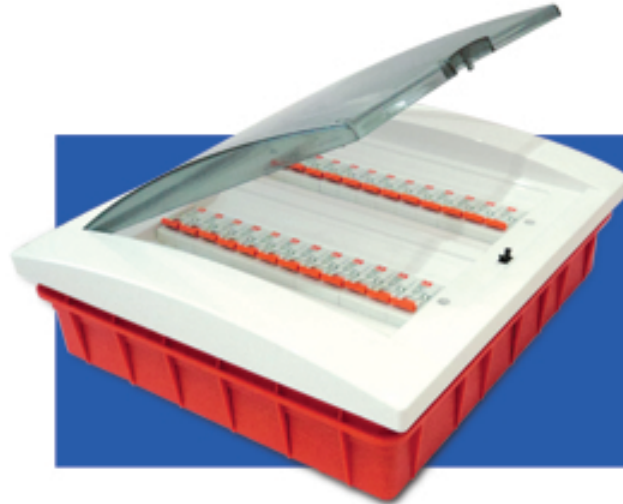

Name : S1/ID: FB 1204/IP: 40/Size: 309×209×99mm
Cover : Polycarbonate/Smoked/265×139×20mm/+140c
Aboard Trunk : ABS/White/309×209×27mm/+95c
Base Trunk : PolyStyrene/Orange/299×204×72mm/+95c
Rail : Metal/Silver/225×35×8mm

نام: S1/شناسه: ۱۲۰۴/دمای عملکرد: ۴۰/سایز: ۳۰۹×۲۰۹×۹۹ mm
طلق: پلی کربنات / دودی / ۲۶۵×۱۳۹×۲۰ mm / +140c
رویه: ای بی اس / سفید / ۳۰۹×۲۰۹×۲۷ mm / +95c
کفه: پلی استایرن / نارنجی / ۲۹۹×۲۰۴×۷۲ mm / +95c
ریل: فلزی / نقره ای / ۲۲۵×۳۵×۸ mm